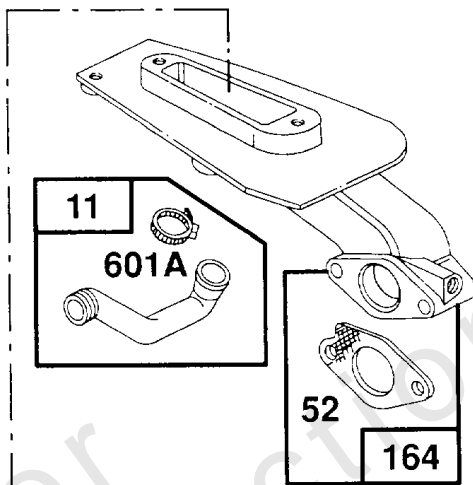

11

601A

52

164